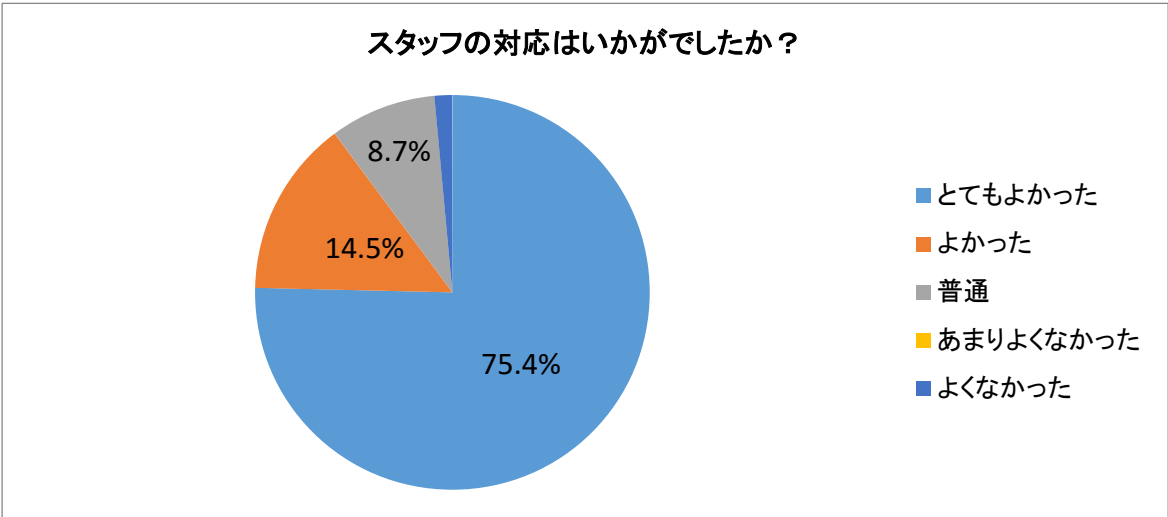

お忙しい中カリタス原町ベースの活動評価へのアンケート調査にご協力いただきありがとうございます。ありがとうございました。

アンケート回答件数：99件

あなたはカリタス原町ベースに宿泊したことがありますか？

カリタス原町ベースの食事はいかがでしたか？

カリタス原町ベースに宿泊された 95%以上の方が食事をよかったと評価してくださっており、宿泊に関しては、59.4%の方が快適であったとの回答がありました。

スタッフの対応に関しては、90%近くの方が対応をよかったと評価してくださっていました。

被災地案内に参加しましたか？

被災地案内によって現地への理解が深まりましたか？

カリタス原町ベースでは、ボランティアにいらした方にも現地への理解を深めていただくため、被災地案内を行っています。被災地案内に参加された98%以上の方が被災地への理解を深めてくださいました。そして被災地案内に参加された全員の方が今後も被災地案内を続ける必要があると答えてくださっています。

今後もカリタス原町ベースは被災地案内を続ける必要があると思いますか？