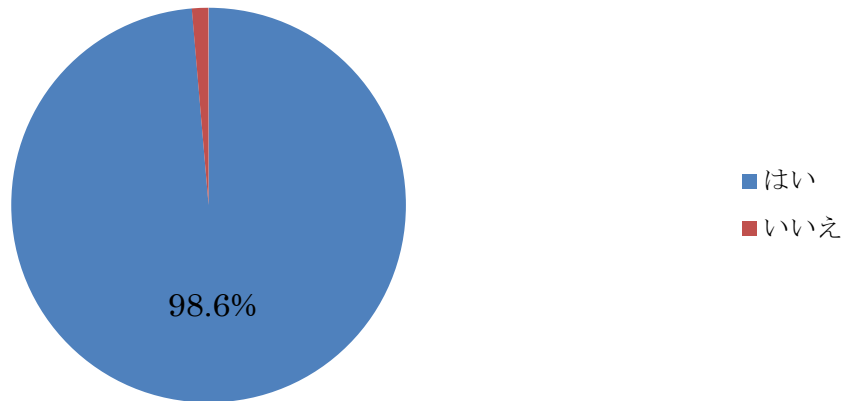

帰宅後、誰かに被災地の状況を伝えましたか？