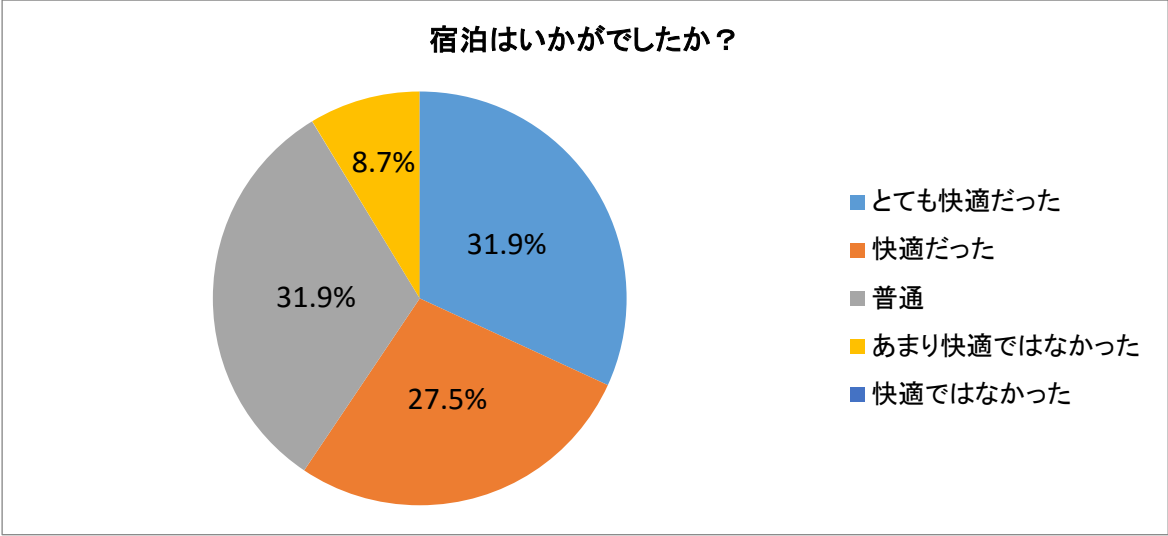

お忙しい中カリタス原町ベースの活動評価へのアンケート調査にご協力いただきありがとうございます。ありがとうございました。

アンケート回答件数：99件

あなたはカリタス原町ベースに宿泊したことがありますか？

カリタス原町ベースの食事はいかがでしたか？

カリタス原町ベースに宿泊された 95%以上の方が食事をよかったと評価してくださっており、宿泊に関しては、59.4%の方が快適であったとの回答がありました。

スタッフの対応に関しては、90%近くの方が対応をよかったと評価してくださっていました。