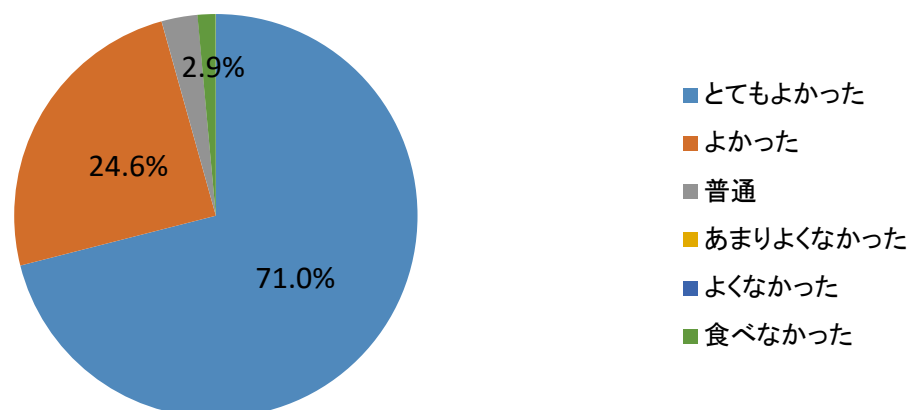

カリタス原町ベース 活動評価 WEB アンケート結果

日ごろからカリタス原町ベースの活動にご協力くださりありがとうございます。

カリタス原町ベースでは、2016年9月に活動評価を行いました。その際、カリタス原町ベースを利用された方、カトリック東京ボランティアセンター（CTVC）のメーリングリストに登録されている方、カリタス原町ベースのFacebook ページをフォローされている方にアンケート調査をお願いいたしました。その結果をご報告いたします。

お忙しい中カリタス原町ベースの活動評価へのアンケート調査にご協力いただきありがとうございます。ありがとうございました。

アンケート回答件数：99件

あなたはカリタス原町ベースに宿泊したことがありますか？

カリタス原町ベースの食事はいかがでしたか？

カリタス原町ベースに宿泊された 95%以上の方が食事をよかったと評価してくださっており、宿泊に関しては、59.4%の方が快適であったとの回答がありました。

スタッフの対応に関しては、90%近くの方が対応をよかったと評価してくださっていました。