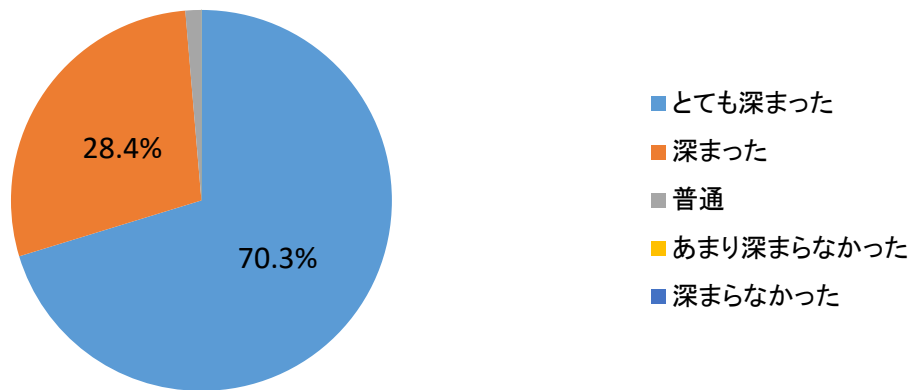

お忙しい中カリタス原町ベースの活動評価へのアンケート調査にご協力いただきありがとうございます。ありがとうございました。

アンケート回答件数：99件

あなたはカリタス原町ベースに宿泊したことがありますか？

カリタス原町ベースの食事はいかがでしたか？

カリタス原町ベースに宿泊された 95%以上の方が食事をよかったと評価してくださっており、宿泊に関しては、59.4%の方が快適であったとの回答がありました。

スタッフの対応に関しては、90%近くの方が対応をよかったと評価してくださっていました。

被災地案内に参加しましたか？

被災地案内によって現地への理解が深まりましたか？

カリタス原町ベースでは、ボランティアにいらした方にも現地への理解を深めていただくため、被災地案内を行っています。被災地案内に参加された98%以上の方が被災地への理解を深めてくださいました。そして被災地案内に参加された全員の方が今後も被災地案内を続ける必要があると答えてくださっています。

今後もカリタス原町ベースは被災地案内を続ける必要があると思いますか？