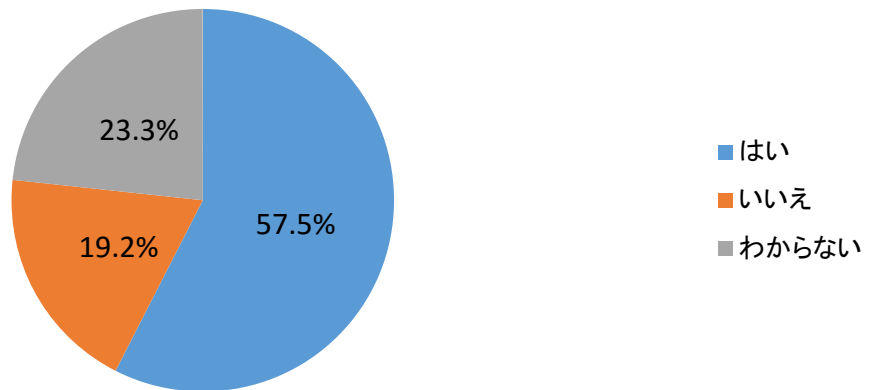

あなたが伝えた方の中に、その後カリタス原町ベースや被災地を訪れた方はいましたか？