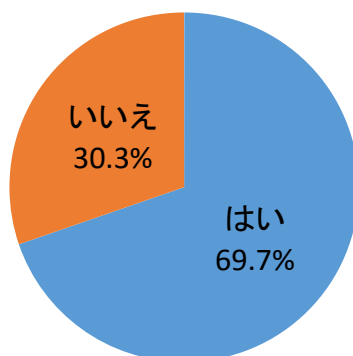

カリタス原町ベース 活動評価 WEB アンケート結果

日ごろからカリタス原町ベースの活動にご協力くださりありがとうございます。

カリタス原町ベースでは、2016年9月に活動評価を行いました。その際、カリタス原町ベースを利用された方、カトリック東京ボランティアセンター（CTVC）のメーリングリストに登録されている方、カリタス原町ベースのFacebook ページをフォローされている方にアンケート調査をお願いいたしました。その結果をご報告いたします。

お忙しい中カリタス原町ベースの活動評価へのアンケート調査にご協力いただきありがとうございます。ありがとうございました。

アンケート回答件数：99件

あなたはカリタス原町ベースに宿泊したことがありますか？

カリタス原町ベースの食事はいかがでしたか？

カリタス原町ベースに宿泊された 95%以上の方が食事をよかったと評価してくださっており、宿泊に関しては、59.4%の方が快適であったとの回答がありました。

スタッフの対応に関しては、90%近くの方が対応をよかったと評価してくださっていました。

被災地案内に参加しましたか？

被災地案内によって現地への理解が深まりましたか？

カリタス原町ベースでは、ボランティアにいらした方にも現地への理解を深めていただくため、被災地案内を行っています。被災地案内に参加された98%以上の方が被災地への理解を深めてくださいました。そして被災地案内に参加された全員の方が今後も被災地案内を続ける必要があると答えてくださっています。

今後もカリタス原町ベースは被災地案内を続ける必要があると思いますか？