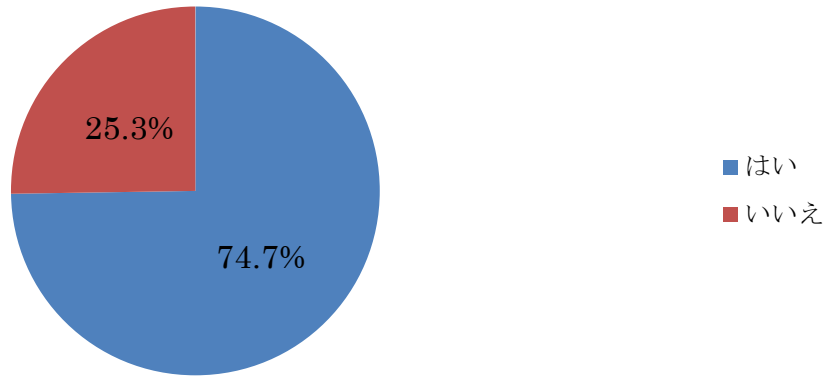

被災地案内に参加しましたか？